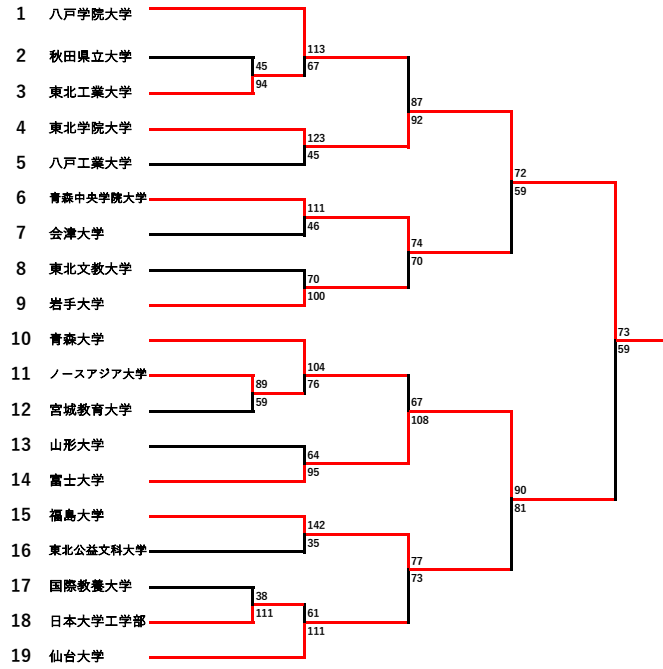

東北地区大学体育大会2024

日付：令和6年6月14日（金）、15日（土）、16日（日）

男子

- 第1位 東北学院大学
- 第2位 富士大学
- 第3位 福島大学
- 第3位 青森中央学院大学

女子

- 第1位 八戸学院大学
- 第2位 仙台大学
- 第3位 東北学院大学
- 第3位 青森中央学院大学