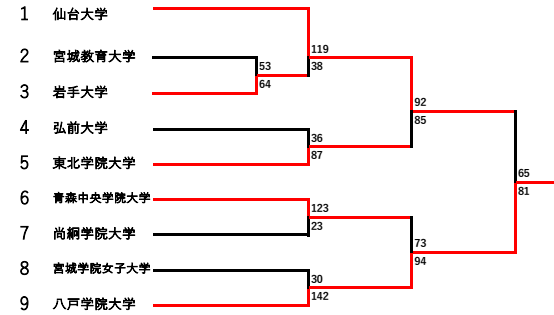

東北地区大学体育大会2024

日付：令和6年6月14日（金）、15日（土）、16日（日）

男子

- 第1位 東北学院大学
- 第2位 富士大学
- 第3位 福島大学
- 第3位 青森中央学院大学

女子

- 第1位 八戸学院大学
- 第2位 仙台大学
- 第3位 東北学院大学
- 第3位 青森中央学院大学